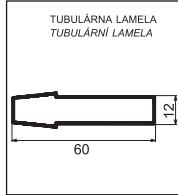

* Na základe projektovej dokumentácie, je možné dosiahnuť aj väčšie rozmery lamiel (konzultovať).

* Na základe projektovej dokumentácie, lze dosáhnout i větší rozměry lamel (konzultovat).

Kategórie dosiahnuté v skúšobni/ Kategorie dosažené ve zkušebně

Odolnosť proti zaťaženiu vetrom Odolnost proti zatížení větrem

Lamely "Z" (Skúška na referenčnej lamеле 2,0 metre)
Lamely "Z" (Zkouška na referenční lamelle 2,0 metre)

(UNE 13659:2004): Trieda / Třída 6 (max/max)

Minilamela (Skúška na referenčnej minilamеле 1,3 metru)
Minilamela (Zkouška na referenční minilamelle 1,3 metru)

(UNE 13659:2004): Trieda / Třída 5

Tubulárne lamely (Skúška na referenčnej lamеле 1,3 metru)
Tubulární lamely (Zkouška na referenční lamelle 1,3 metru)

(UNE 13659:2004): Trieda / Třída 6 (max/max)

Skúška realizovaná podľa Normy UNE 1932:2001
Zkouška realizována podle Normy UNE 1932:2001

Povrchové úpravy/ Povrchové úpravy

Lakované farby (RAL, mramorové a štruktúrované)

Lakované barvy (RAL, mramorové a strukturované)

Lakované imitácie dreva/ Lakované imitace dřeva

Antibakteriálne lakovanie/ Antibakteriální lakování

Eloxovanie/ Eloxování

Lisované hliníkové lamely určené ako na vnútorné tak i vonkajšie steny, ktoré poskytujú kontrolu osvetlenia a viditeľnosti zároveň s vetraním.

Vhodné pre nádvoria, obklady stien, otvory bežného použitia, atd.

Lisované hliníkové lamely určené jak na vnitřní tak i vnější stěny, které poskytují kontrolu osvětlení a viditelnosti zároveň s větráním.

Vhodné pro nádvorí, obklady stěn, otvory běžného použití, atd.