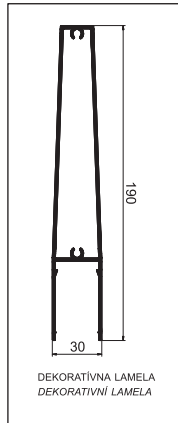

* Na základe projektovej dokumentácie, je možné dosiahnuť aj väčšie rozmery lamiel (konzultovať).

* Na základe projektovej dokumentácie, lze dosáhnout i větší rozměry lamel (konzultovat).

Kategórie dosiahnuté v skúšobni/ Kategorie dosažené ve zkušebně

Odolnosť proti zaťaženiu vetrom Odolnost proti zatížení větrem

Lamely "Z" (Skúška na referenčnej lamеле 2,0 metre)
Lamely "Z" (Zkouška na referenční lamelle 2,0 metre)

(UNE 13659:2004): Trieda / Třída 6 (max/max)

Minilamela (Skúška na referenčnej minilamеле 1,3 metru)
Minilamela (Zkouška na referenční minilamelle 1,3 metru)

(UNE 13659:2004): Trieda / Třída 5

Tubulárne lamely (Skúška na referenčnej lamеле 1,3 metru)
Tubulární lamely (Zkouška na referenční lamelle 1,3 metru)

(UNE 13659:2004): Trieda / Třída 6 (max/max)

Skúška realizovaná podľa Normy UNE 1932:2001
Zkouška realizována podle Normy UNE 1932:2001

Povrchové úpravy/ Povrchové úpravy

Lakované farby (RAL, mramorové a štruktúrované)

Lakované barvy (RAL, mramorové a strukturované)

Lakované imitácie dreva/ Lakované imitace dřeva

Antibakteriálne lakovanie/ Antibakteriální lakování

Eloxovanie/ Eloxování

Lisované hliníkové lamely určené ako na vnútorné tak i vonkajšie steny, ktoré poskytujú kontrolu osvetlenia a viditeľnosti zároveň s vetraním.

Vhodné pre nádvoria, obklady stien, otvory bežného použitia, atd.

Lisované hliníkové lamely určené jak na vnitřní tak i vnější stěny, které poskytují kontrolu osvětlení a viditelnosti zároveň s větráním.

Vhodné pro nádvorí, obklady stěn, otvory běžného použití, atd.