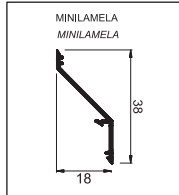

* Na základe projektovej dokumentácie, je možné dosiahnuť aj väčšie rozmery lamiel (konzultovať).

* Na základe projektovej dokumentácie, lze dosáhnout i větší rozměry lamel (konzultovat).

Kategórie dosiahnuté v skúšobni/ Kategorie dosažené ve zkušebně

Odolnosť proti zaťaženiu vetrom Odolnost proti zatížení větrem

Lamely "Z" (Skúška na referenčnej lamеле 2,0 metre)
Lamely "Z" (Zkouška na referenční lamelle 2,0 metre)

(UNE 13659:2004): Trieda / Třída 6 (max/max)

Minilamela (Skúška na referenčnej minilamеле 1,3 metru)
Minilamela (Zkouška na referenční minilamelle 1,3 metru)

(UNE 13659:2004): Trieda / Třída 5

Tubulárne lamely (Skúška na referenčnej lamеле 1,3 metru)
Tubulární lamely (Zkouška na referenční lamelle 1,3 metru)

(UNE 13659:2004): Trieda / Třída 6 (max/max)

Skúška realizovaná podľa Normy UNE 1932:2001
Zkouška realizována podle Normy UNE 1932:2001

Povrchové úpravy/ Povrchové úpravy

Lakované farby (RAL, mramorové a štruktúrované)

Lakované barvy (RAL, mramorové a strukturované)

Lakované imitácie dreva/ Lakované imitace dřeva

Antibakteriálne lakovanie/ Antibakteriální lakování

Eloxovanie/ Eloxování

Lisované hliníkové lamely určené ako na vnútorné tak i vonkajšie steny, ktoré poskytujú kontrolu osvetlenia a viditeľnosti zároveň s vetraním.

Vhodné pre nádvoria, obklady stien, otvory bežného použitia, atd.

Lisované hliníkové lamely určené jak na vnitřní tak i vnější stěny, které poskytují kontrolu osvětlení a viditelnosti zároveň s větráním.

Vhodné pro nádvorí, obklady stěn, otvory běžného použití, atd.