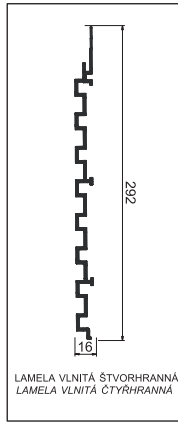

* Na základe projektovej dokumentácie, je možné dosiahnuť aj väčšie rozmery lamiel (konzultovať).

* Na základe projektovej dokumentácie, lze dosáhnout i větší rozměry lamel (konzultovat).

Kategórie dosiahnuté v skúšobni/ Kategorie dosažené ve zkušebně

Odolnosť proti zaťaženiu vetrom Odolnost proti zatížení větrem

Lamely "Z" (Skúška na referenčnej lamеле 2,0 metre)
Lamely "Z" (Zkouška na referenční lamelle 2,0 metre)

(UNE 13659:2004): Trieda / Třída 6 (max/max)

Minilamela (Skúška na referenčnej minilamеле 1,3 metru)
Minilamela (Zkouška na referenční minilamelle 1,3 metru)

(UNE 13659:2004): Trieda / Třída 5

Tubulárne lamely (Skúška na referenčnej lamеле 1,3 metru)
Tubulární lamely (Zkouška na referenční lamelle 1,3 metru)

(UNE 13659:2004): Trieda / Třída 6 (max/max)

Skúška realizovaná podľa Normy UNE 1932:2001
Zkouška realizována podle Normy UNE 1932:2001

Povrchové úpravy/ Povrchové úpravy

Lakované farby (RAL, mramorové a štruktúrované)

Lakované barvy (RAL, mramorové a strukturované)

Lakované imitácie dreva/ Lakované imitace dřeva

Antibakteriálne lakovanie/ Antibakteriální lakování

Eloxovanie/ Eloxování

Lisované hliníkové lamely určené ako na vnútorné tak i vonkajšie steny, ktoré poskytujú kontrolu osvetlenia a viditeľnosti zároveň s vetraním.

Vhodné pre nádvoria, obklady stien, otvory bežného použitia, atd.

Lisované hliníkové lamely určené jak na vnitřní tak i vnější stěny, které poskytují kontrolu osvětlení a viditelnosti zároveň s větráním.

Vhodné pro nádvorí, obklady stěn, otvory běžného použití, atd.