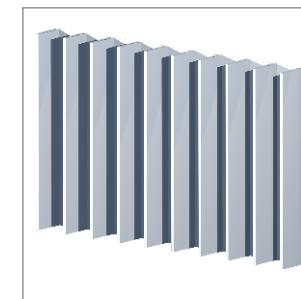

Lakované barvy (RAL, mramorové a strukturované)

Lakované imitácie dreva/ Lakované imitace dřeva

Antibakteriálne lakovanie/ Antibakteriální lakování

Eloxovanie/ Eloxování

Lisované hliníkové lamely určené ako na vnútorné tak i vonkajšie steny, ktoré poskytujú kontrolu osvetlenia a viditeľnosti zároveň s vetraním.

Vhodné pre nádvoria, obklady stien, otvory bežného použitia, atd.

Lisované hliníkové lamely určené jak na vnitřní tak i vnější stěny, které poskytují kontrolu osvětlení a viditelnosti zároveň s větráním.