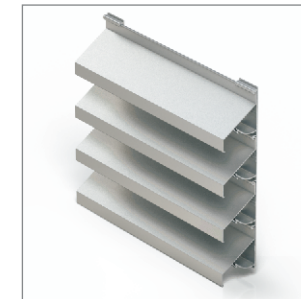

Lakované barvy (RAL, mramorové a strukturované)

Lakované imitácie dreva/ Lakované imitace dřeva

Antibakteriálne lakovanie/ Antibakteriální lakování

Eloxovanie/ Eloxování

Lisované hliníkové lamely určené ako na vnútorné tak i vonkajšie steny, ktoré poskytujú kontrolu osvetlenia a viditeľnosti zároveň s vetraním.

Vhodné pre nádvoria, obklady stien, otvory bežného použitia, atd.

Lisované hliníkové lamely určené jak na vnitřní tak i vnější stěny, které poskytují kontrolu osvětlení a viditelnosti zároveň s větráním.