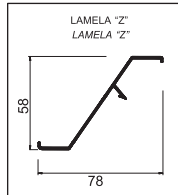

* Na základe projektovej dokumentácie, je možné dosiahnuť aj väčšie rozmery lamiel (konzultovať).

* Na základe projektovej dokumentácie, lze dosáhnout i větší rozměry lamel (konzultovat).

Kategórie dosiahnuté v skúšobni/ Kategorie dosažené ve zkušebně

Odolnosť proti zaťaženiu vetrom Odolnost proti zatížení větrem

Lamely "Z" (Skúška na referenčnej lamеле 2,0 metre)
Lamely "Z" (Zkouška na referenční lamelle 2,0 metre)

(UNE 13659:2004): Trieda / Třída 6 (max/max)

Minilamela (Skúška na referenčnej minilamеле 1,3 metru)
Minilamela (Zkouška na referenční minilamelle 1,3 metru)

(UNE 13659:2004): Trieda / Třída 5

Tubulárne lamely (Skúška na referenčnej lamеле 1,3 metru)
Tubulární lamely (Zkouška na referenční lamelle 1,3 metru)

(UNE 13659:2004): Trieda / Třída 6 (max/max)

Skúška realizovaná podľa Normy UNE 1932:2001
Zkouška realizována podle Normy UNE 1932:2001

Povrchové úpravy/ Povrchové úpravy

Lakované farby (RAL, mramorové a štruktúrované)

Lakované barvy (RAL, mramorové a strukturované)

Lakované imitácie dreva/ Lakované imitace dřeva

Antibakteriálne lakovanie/ Antibakteriální lakování

Eloxovanie/ Eloxování

Lisované hliníkové lamely určené ako na vnútorné tak i vonkajšie steny, ktoré poskytujú kontrolu osvetlenia a viditeľnosti zároveň s vetraním.

Vhodné pre nádvoria, obklady stien, otvory bežného použitia, atd.

Lisované hliníkové lamely určené jak na vnitřní tak i vnější stěny, které poskytují kontrolu osvětlení a viditelnosti zároveň s větráním.

Vhodné pro nádvorí, obklady stěn, otvory běžného použití, atd.